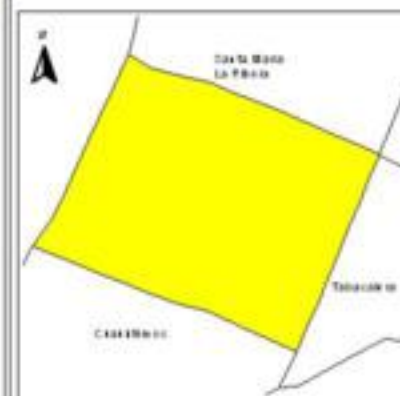

EVALUA DF
Consejo de Evaluación del
Desarrollo Social del
Distrito Federal

ÍNDICE DE DESARROLLO SOCIAL

Delegación: Cuauhtémoc
Colonia: San Rafael
Grado de desarrollo: Alto

Grado de Desarrollo Social

-  Muy bajo
-  Bajo
-  Medio
-  Alto
-  Sin dato